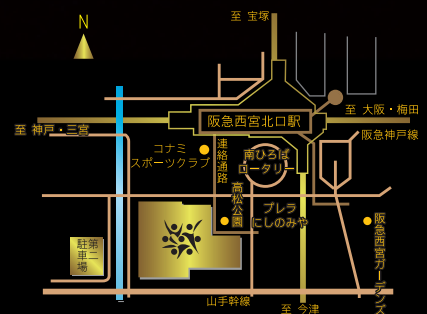

# 2011年9月2日(金)

19時開演 (18時30分開場)

## 兵庫県立芸術文化センター 神戸女学院小ホール

・制作：日本テレマン協会 <http://www.telemann.ws/>

・全席自由 3,000円 (前売・当日共)

・チケット：日本テレマン協会 06-6345-1046 [yoyaku@cafe-telemann.com](mailto:yoyaku@cafe-telemann.com)

芸術文化センター チケットオフィス 0798-68-0255 10:00AM～5:00PM(月曜休み※祝日の場合は翌日休み)

※7月1日より芸術文化センターにて発売開始

未就学児童のご入場はご遠慮ください。